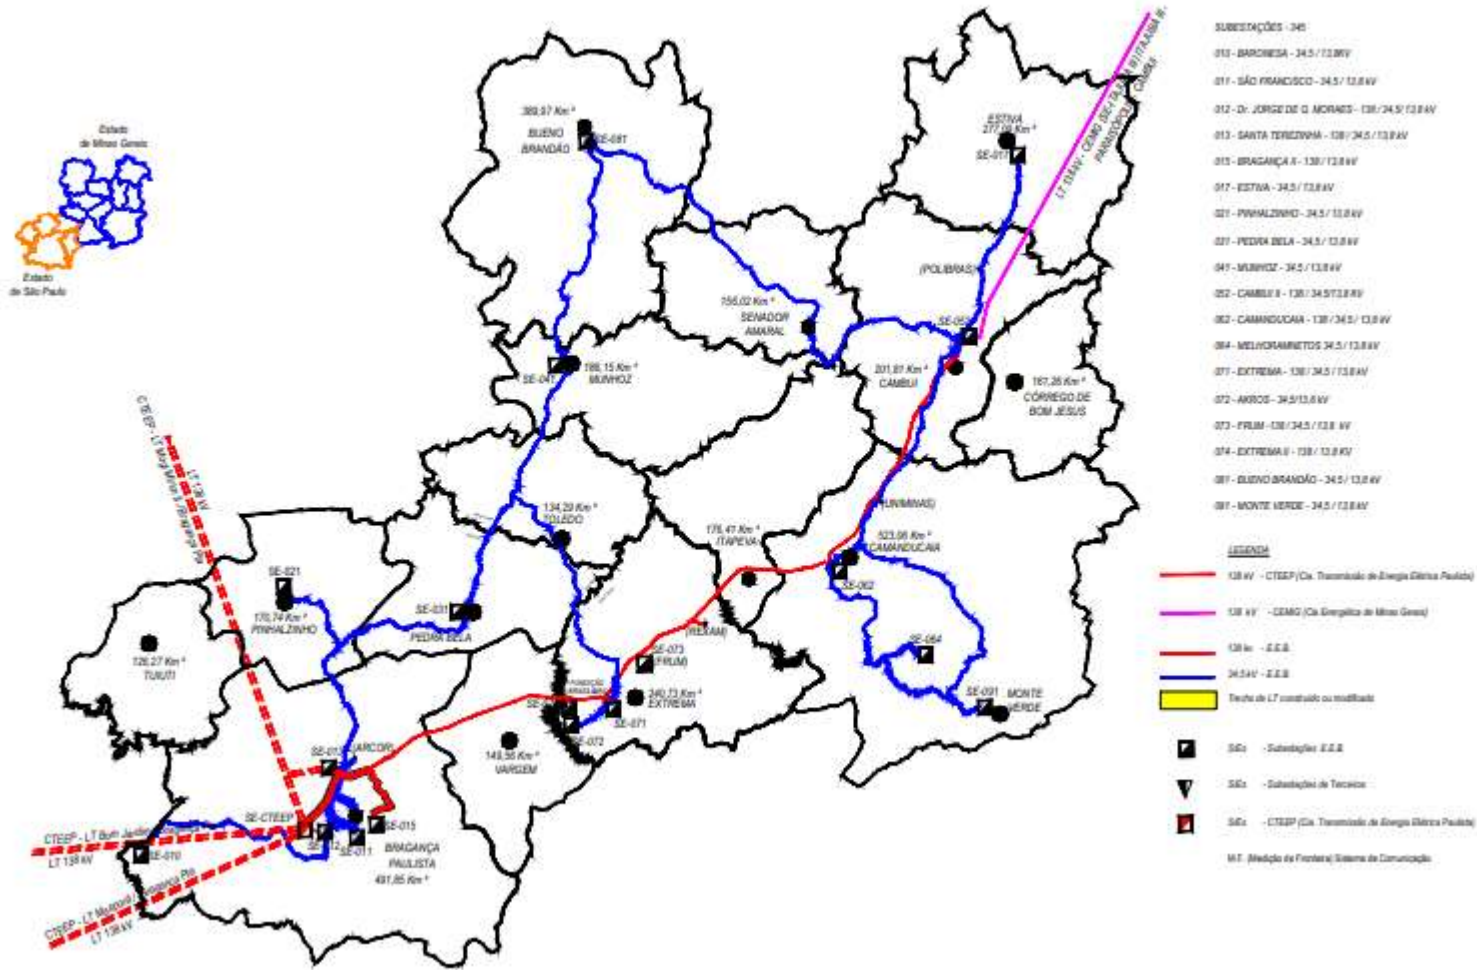

REGIONAL LESTE
DIAGRAMA ELÉTRICO GEOGRÁFICO