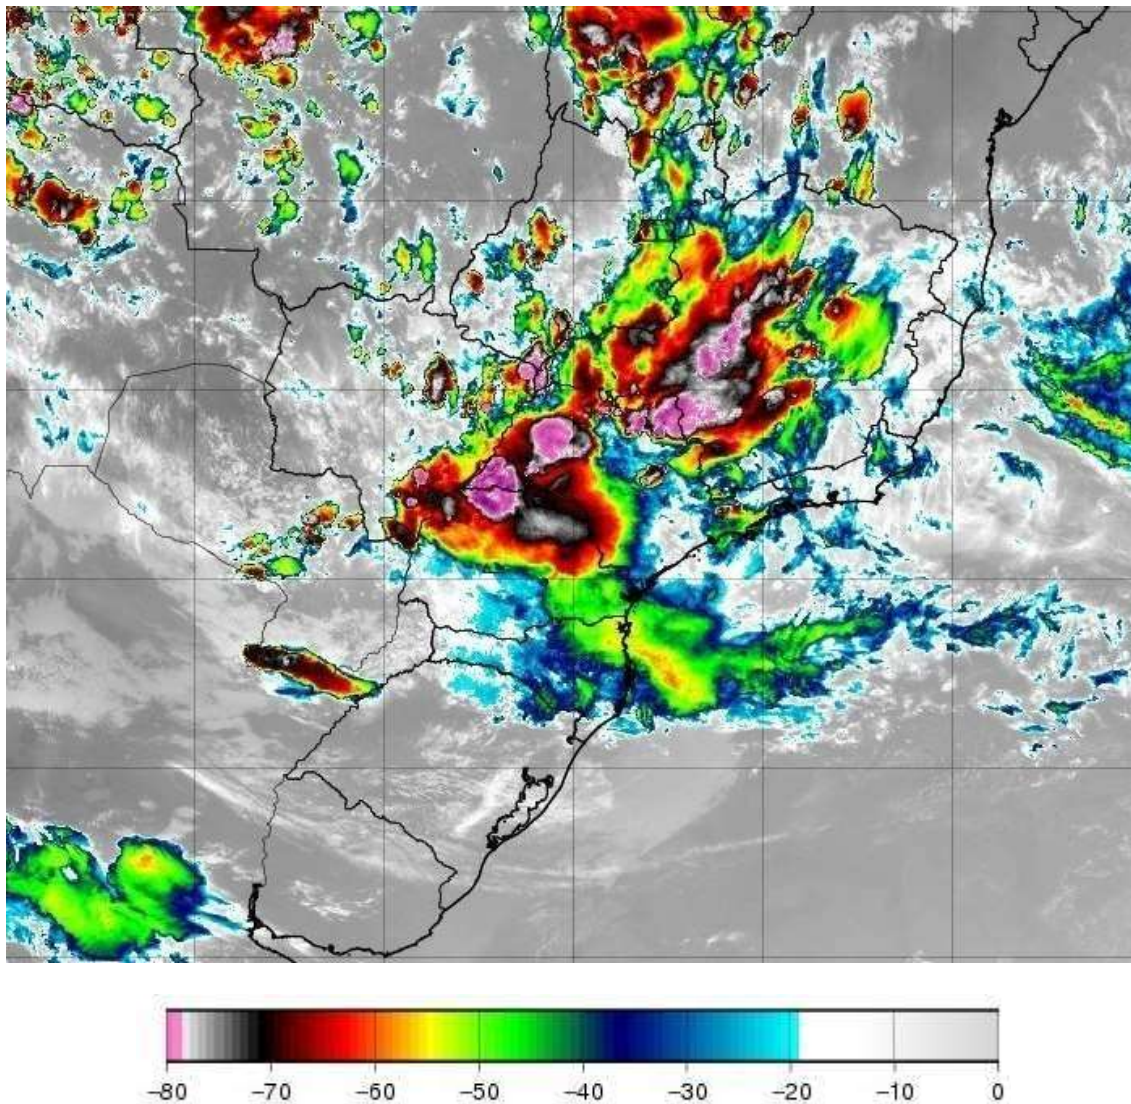

1. DESCRIÇÃO

O evento que ocorreu entre 27 e 29/10/2023 na área de atuação da Energisa – SS foi causado pela atuação de um sistema frontal atuando na área da Energisa Sul-Sudeste. O sistema pode se ver visto na imagem no infravermelho com realce do satélite GOES-16 na Figura 1.