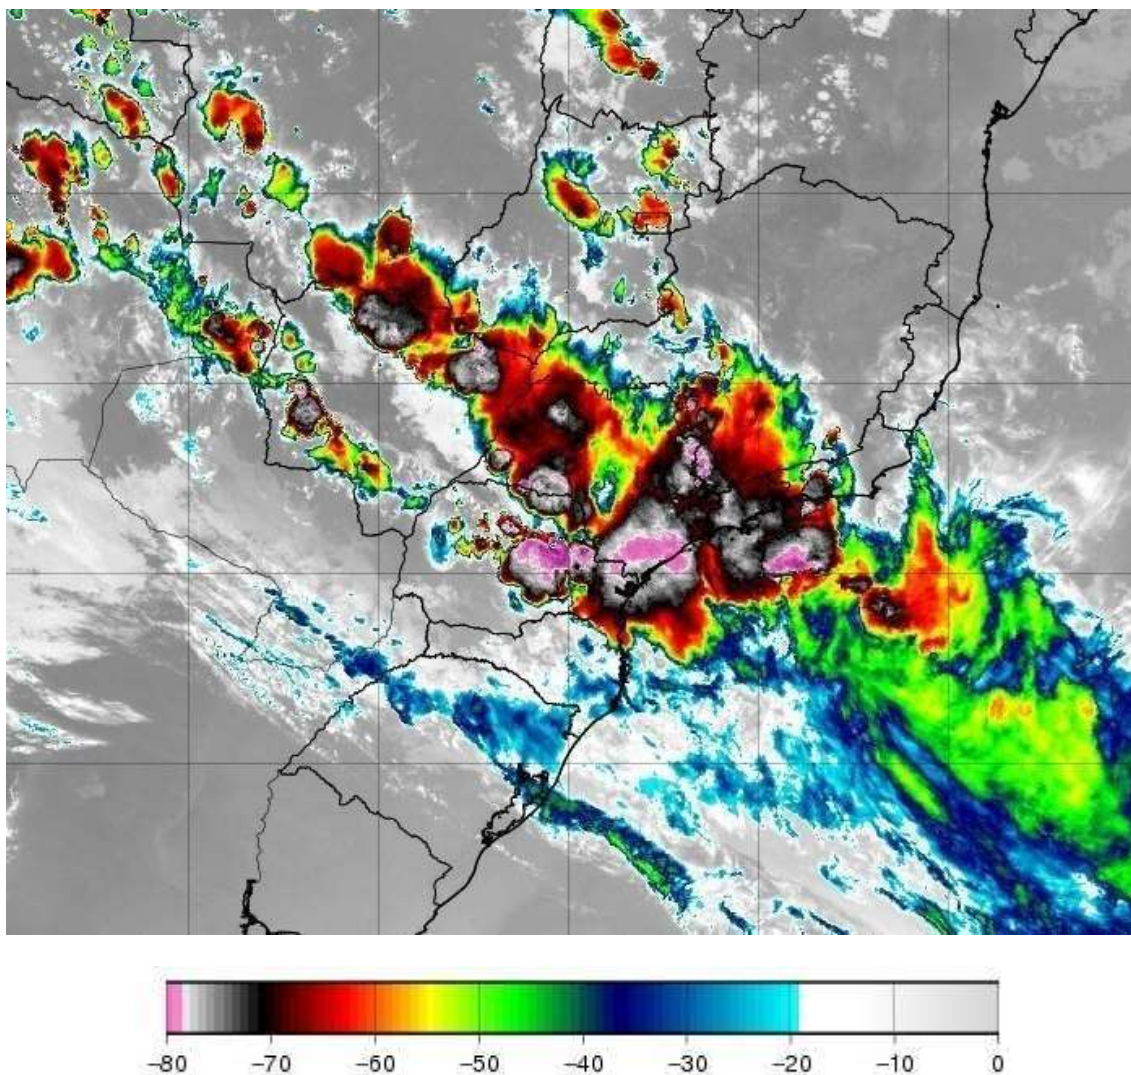

1. DESCRIÇÃO

O evento que ocorreu entre 06 e 09/10/2023 na área de atuação da Energisa – SS foi causado pela atuação de um sistema frontal atuando na área da Energisa Sul-Sudeste. O sistema pode se ver visto na imagem no infravermelho com realce do satélite GOES-16 na Figura 1.