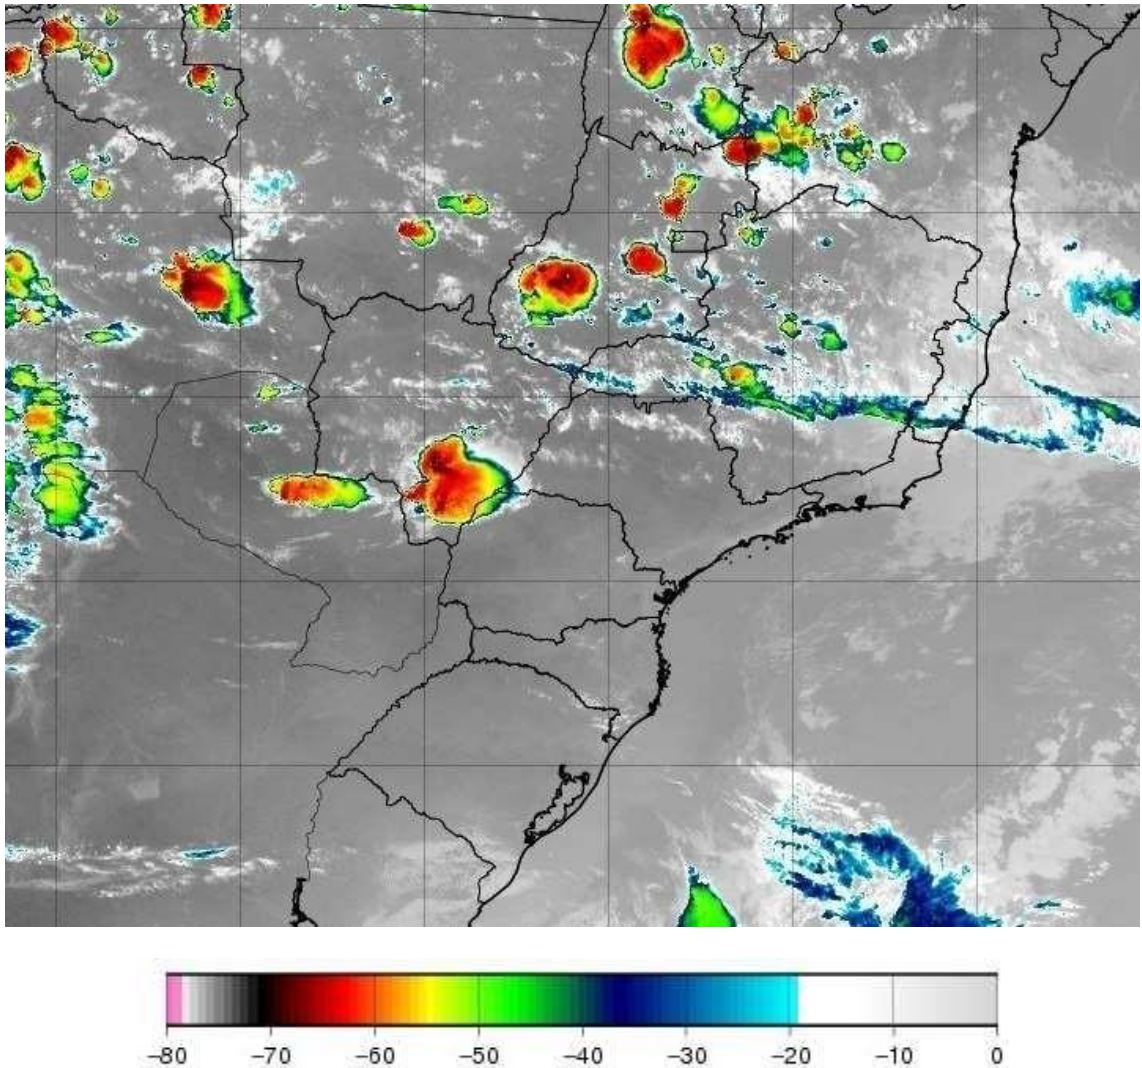

Dr. Osmar Pinto Junior
Consultor Técnico

**Laudo das Condições Atmosféricas para o Evento no
período de 12/10/20 a 15/10/20 na Área de Atuação
da Energisa - MS**

DESCRIÇÃO

O evento que ocorreu entre 12 e 15 de outubro de 2020 na área de atuação da Energisa – MS foi causado por um sistema frontal associado atuando no estado do Mato Grosso do Sul. O sistema foi acompanhado de ventos de até 80 km/h e pode ser visto na imagem no infravermelho com realce do satélite GOES-16 na Figura 1, declinando no final do dia 15/10/20.