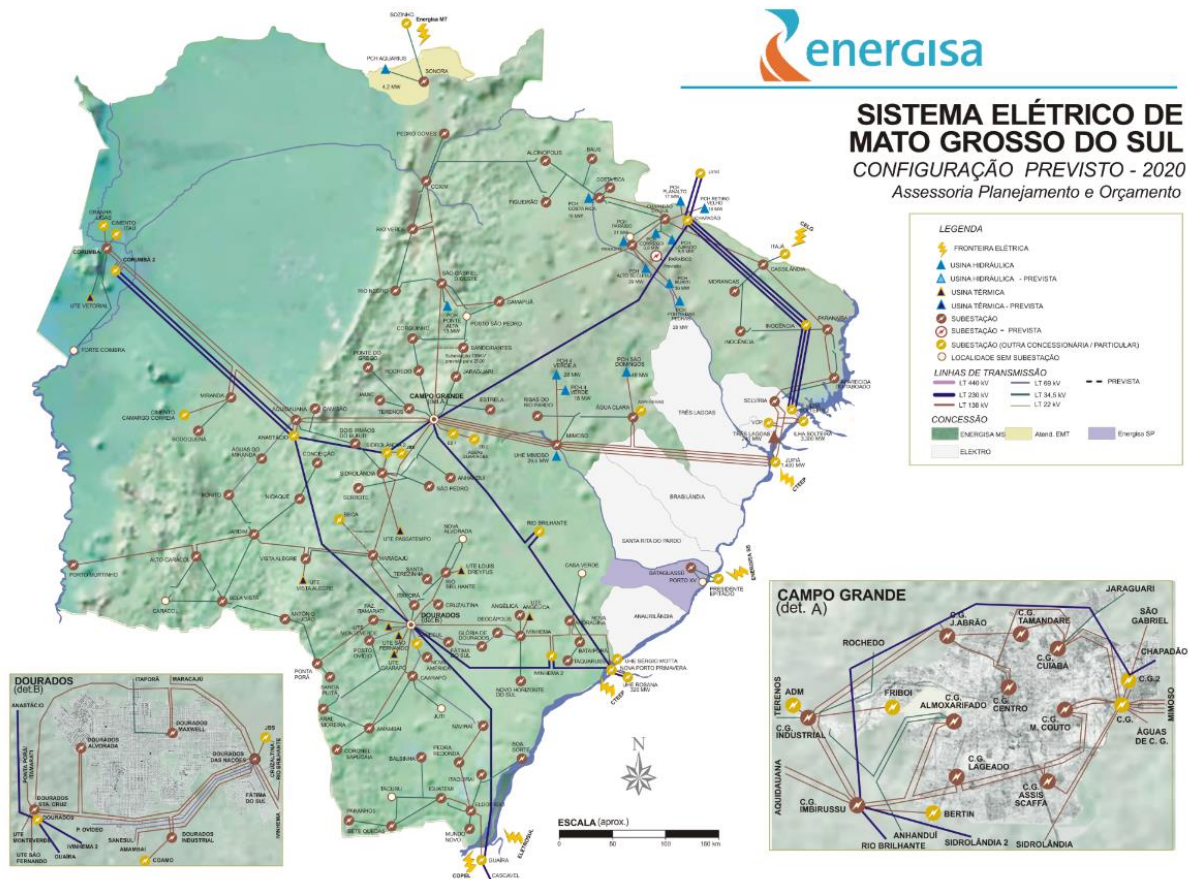

ÁREA AFETADA

No mês de outubro de 2020 registrou-se no estado eventos climáticos severos, afetando todos os municípios de Mato Grosso do Sul.

A Figura 1 ilustra o mapa geoeletrico da concessão da EMS.

Figura 1 - Mapa geoeletrico da concessão da EMS

MUNICÍPIOS AFETADOS	
BONITO	NIOAQUE
CAARAPO	NOVA ALVORADA DO SUL
CAMAPUA	NOVA ANDRADINA
CAMPO GRANDE	NOVO HORIZONTE DO SUL
CARACOL	PARAISO DAS AGUAS
CASSILANDIA	PARANAIBA
CHAPADAO DO SUL	PARANHOS
CORGUINHO	PEDRO GOMES
CORONEL SAPUCAIA	PONTA PORA
CORUMBA	PORTO MURTINHO
COSTA RICA	RIBAS DO RIO PARDO
COXIM	RIO BRILHANTE
DEODAPOLIS	RIO NEGRO
DOIS IRMAOS DO BURITI	RIO VERDE DE MATO GROSSO
DOURADINA	ROCHEDO
DOURADOS	SAO GABRIEL DO OESTE
ELDORADO	SETE QUEDAS
FATIMA DO SUL	SIDROLANDIA
FIGUEIRAO	SONORA
GLORIA DE DOURADOS	TACURU
GUIA LOPES DA LAGUNA	TAQUARUSSU
IGUATEMI	TERENOS
INOCENCIA	VICENTINA