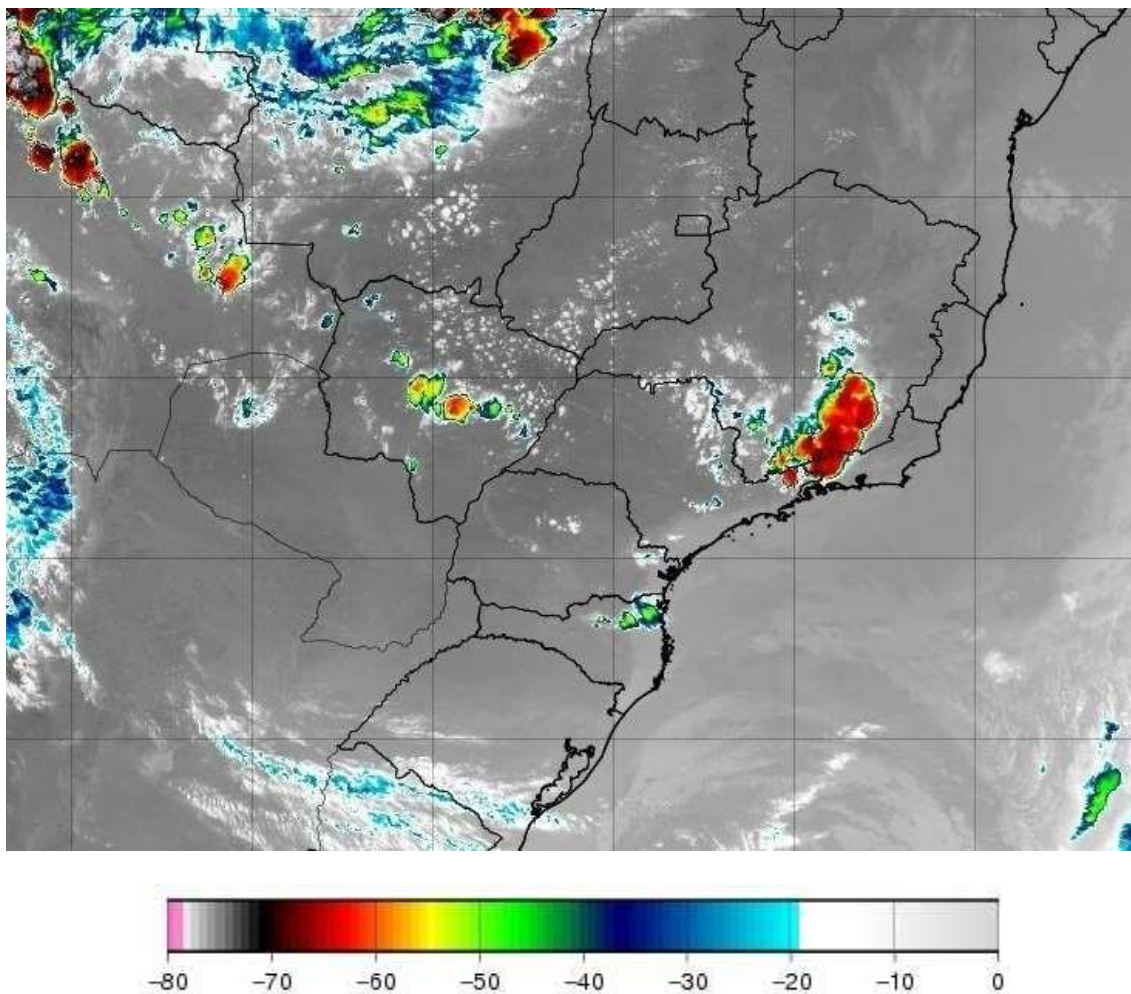

DESCRIÇÃO

O evento que ocorreu entre 06 e 09 de outubro de 2020 na área de atuação da Energisa –MS foi causado por um sistema frontal associado atuando no estado do Mato Grosso do Sul. O sistema foi acompanhado de ventos de até 65 km/h e pode ser visto na imagem no infravermelho com realce do satélite GOES-16 na Figura 1, declinando no final do dia 09/10/20.

Figura 1 - Imagem de satélite no infravermelho com realce do satélite GOES-16 as 20:00 UT do dia 06/10. As cores indicam diferentes temperaturas dos topos das nuvens.

Diferentes cores na imagem na Figura 1 referem-se a diferentes temperaturas de topo das nuvens, conforme indicado na figura, e equivalem a diferentes altitudes. Quanto menor a temperatura de topo, isto é, mais negativa, mais alta é o topo da nuvem.

Durante os períodos de máxima extensão vertical, a tempestade atingiu temperaturas de topo inferiores a -70°C equivalente à altura da tropopausa (15-16 km). Esta altura corresponde à máxima extensão vertical que uma tempestade pode atingir.