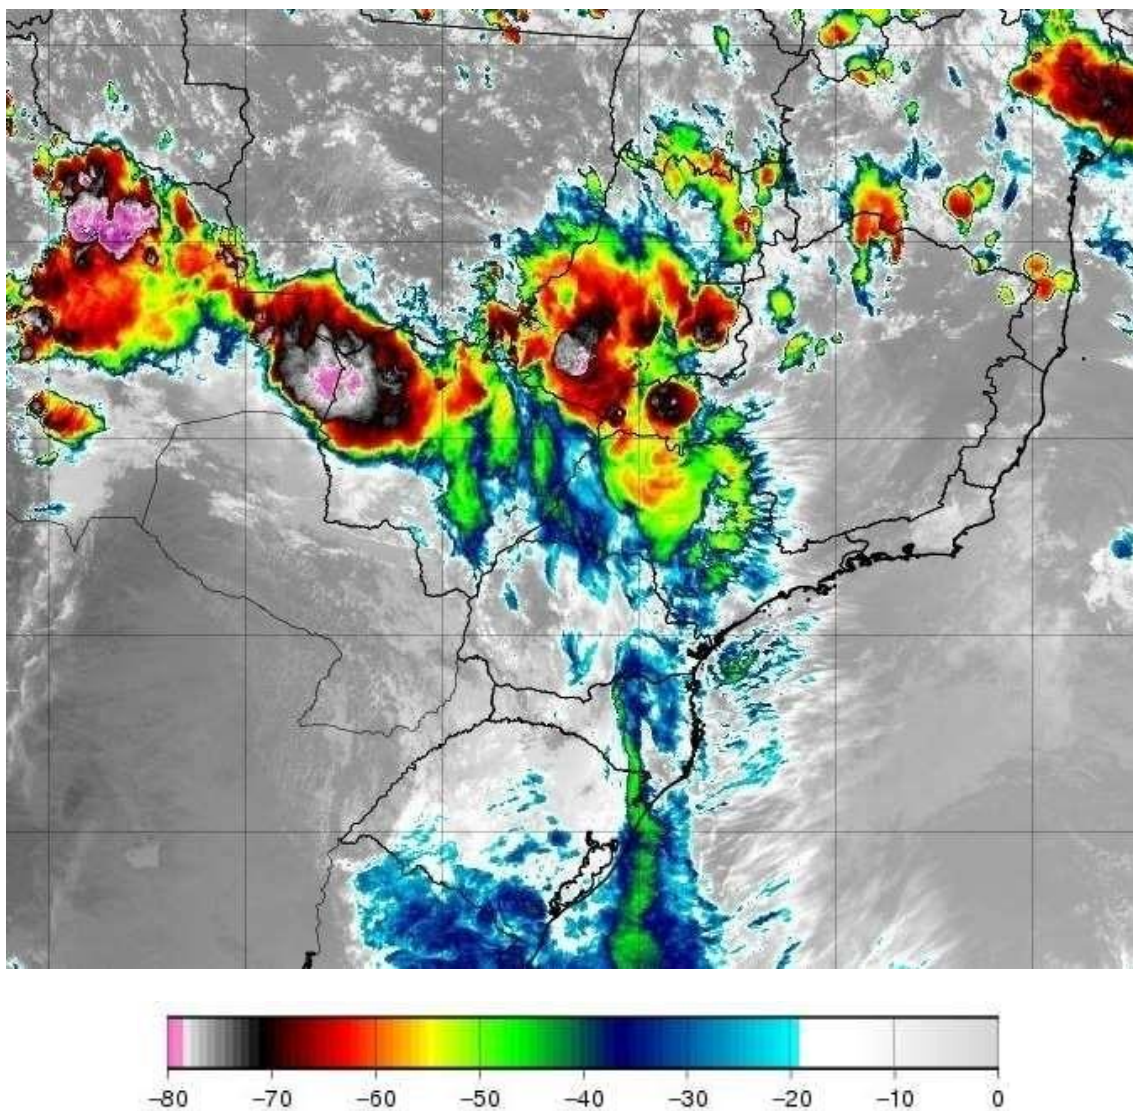

Dr. Osmar Pinto Junior
Consultor Técnico

**Laudo das Condições Atmosféricas para o Evento no
período de 25/10/20 a 29/10/20 na Área de Atuação
da Energisa - MS**

DESCRIÇÃO

O evento que ocorreu entre 25 e 29 de outubro de 2020 na área de atuação da Energisa – MS foi causado por um sistema frontal atuando no estado do Mato Grosso do Sul. O sistema foi acompanhado de ventos de até 70 km/h e pode ser visto na imagem no infravermelho com realce do satélite GOES-16 na Figura 1, declinando no final do dia 29/10/20.