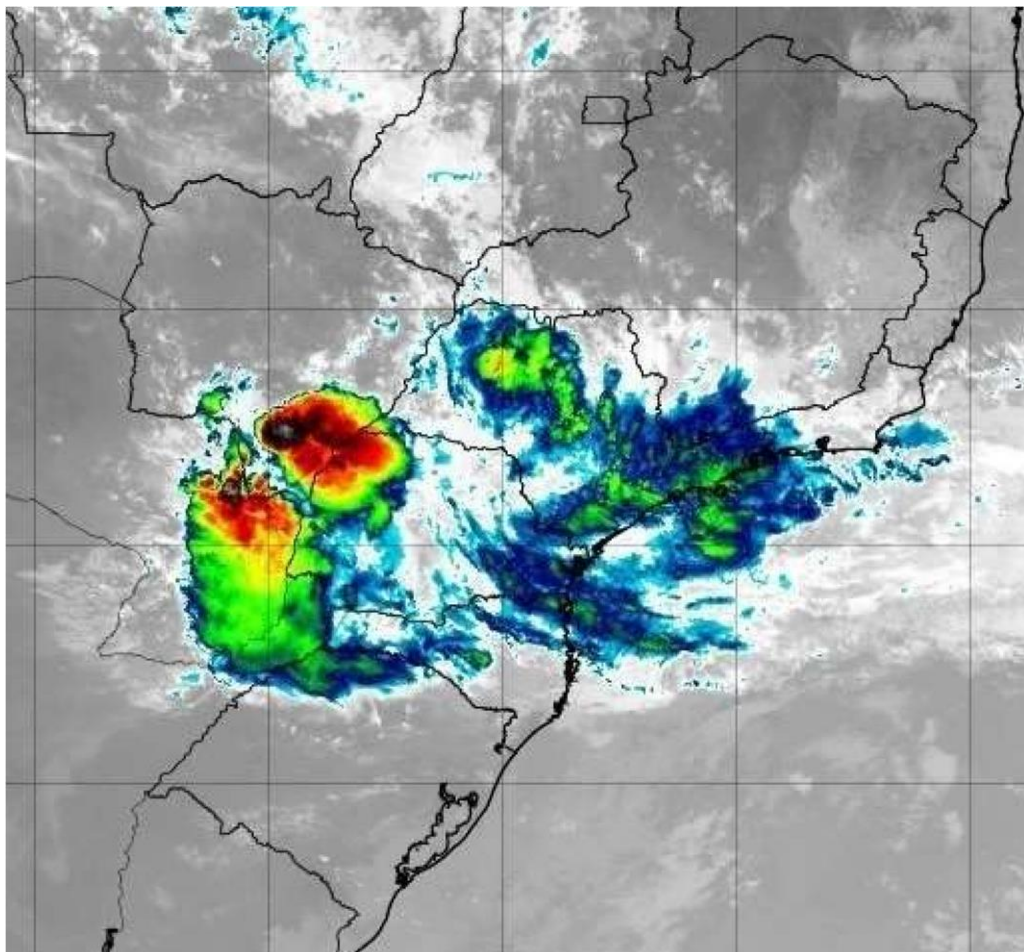

DESCRIÇÃO

O evento que ocorreu entre 07 de outubro e 13 de outubro de 2018 na área de atuação da Energisa – MS foi causado por dois sistemas frontais consecutivos atuando no estado do Mato Grosso do Sul. Enquanto um dos sistemas estava deixando o estado na região norte no dia 10/10 o outro estava entrando no estado pela região sul. Os sistemas foram acompanhados de ventos de até 75 km/h e podem ser vistos nas imagens no infravermelho com realce do satélite GOES-16 na Figura 1.

(a)