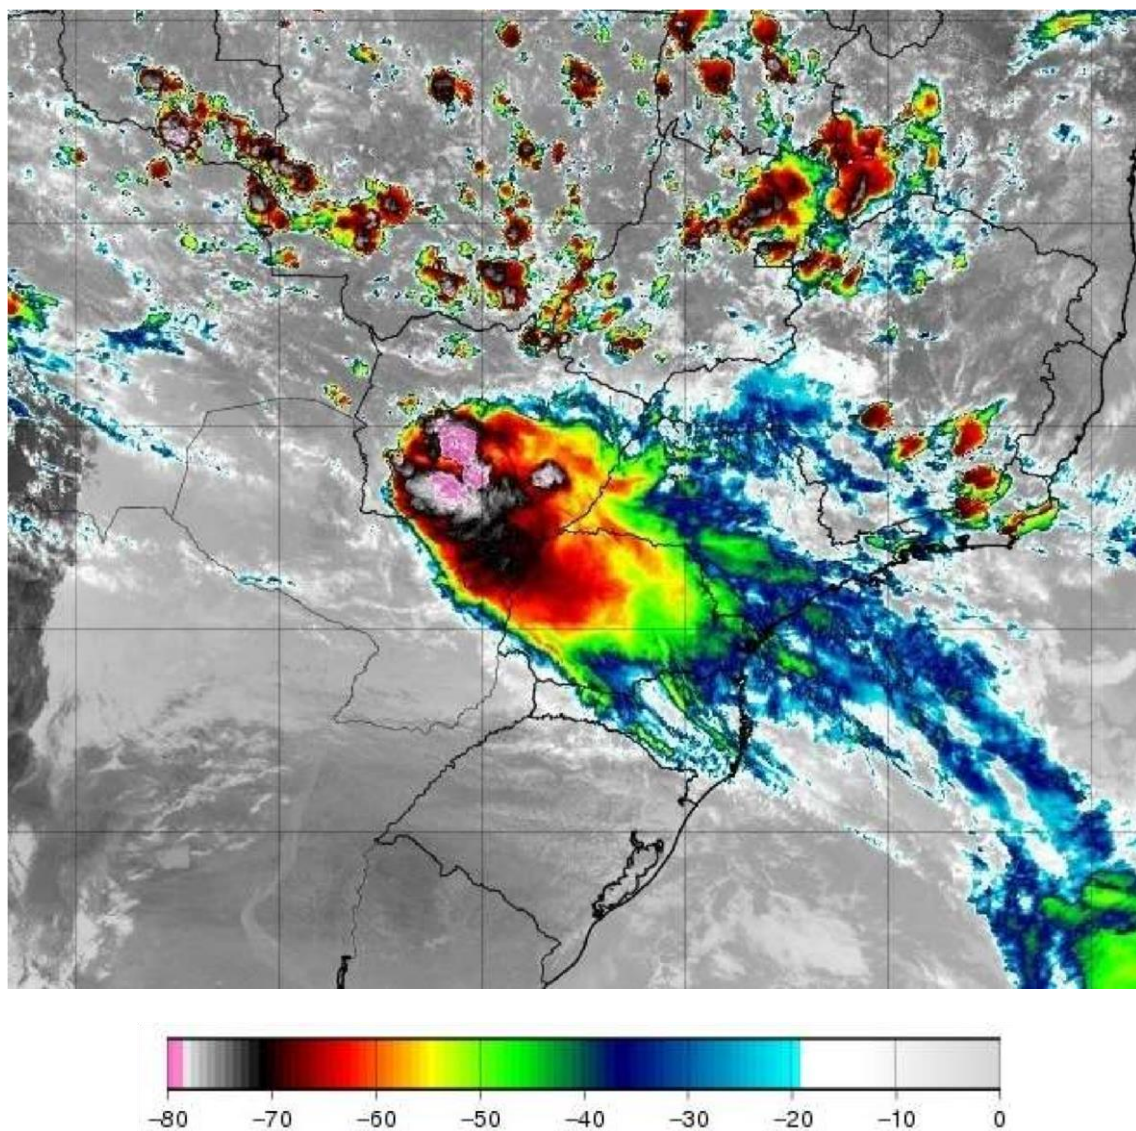

DESCRIÇÃO

O evento que ocorreu entre 30 de outubro e 03 de novembro de 2018 na área de atuação da Energisa – MS foi causado por um sistema frontal atuando no estado do Mato Grosso do Sul. O sistema foi acompanhado de ventos de até 75 km/h e pode se ver visto na imagem no infravermelho com realce do satélite GOES-16 na Figura 1, declinando no final do dia 03/11/18.