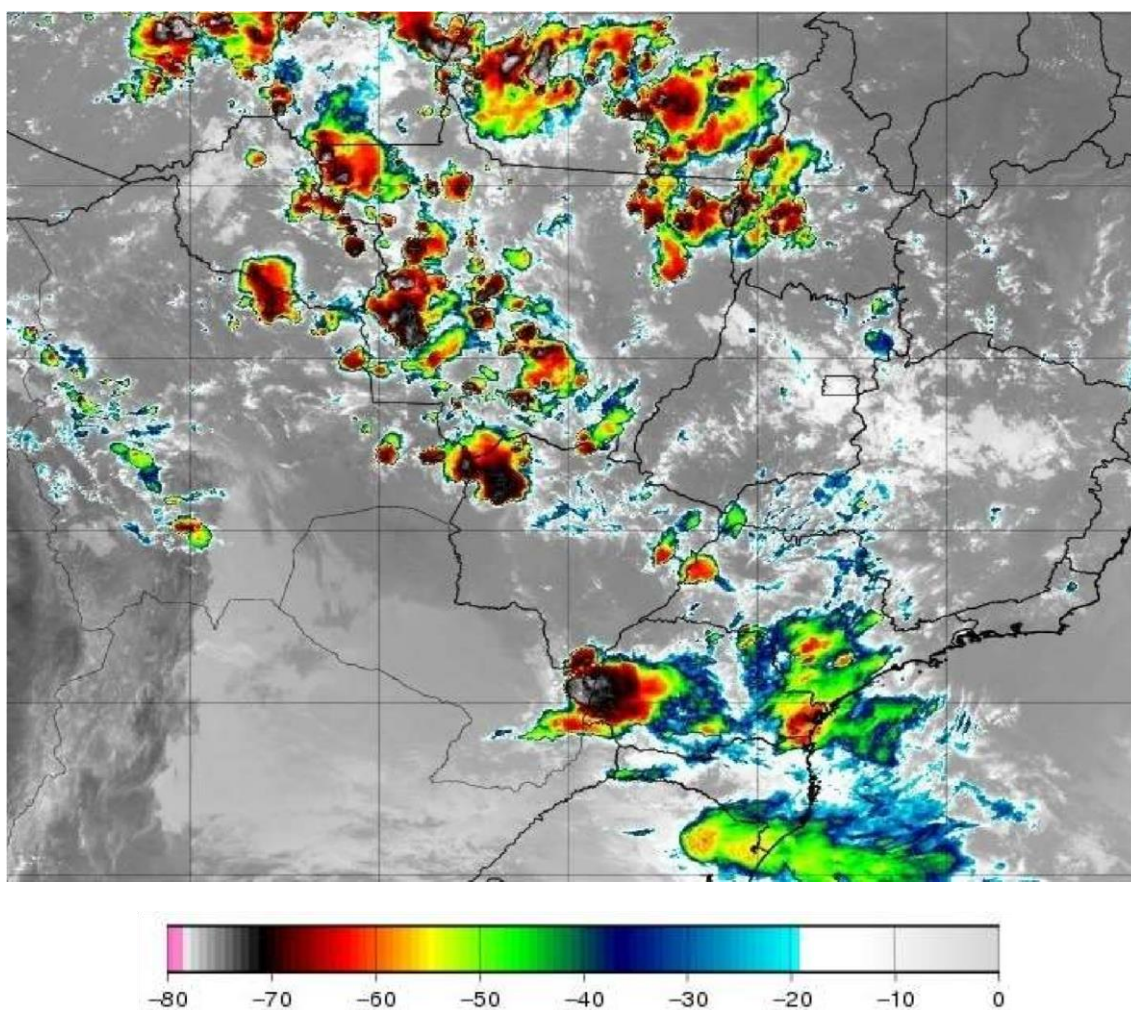

SUMÁRIO

**DESCRIÇÃO
CLASSIFICAÇÃO COBRADE
EVIDÊNCIAS ENCONTRADAS NA MÍDIA
CONCLUSÃO
REFERÊNCIAS
RESPONSABILIDADES**

DESCRIÇÃO

O evento que ocorreu entre 30 de setembro e 04 de outubro de 2018 na área de atuação da Energisa – MS foi causado pela união de um sistema frontal atuando no estado do Mato Grosso do Sul com uma banda convectiva vinda da Amazônia. O sistema foi acompanhado de ventos de até 75 km/h e pode se ver visto na imagem no infravermelho com realce do satélite GOES-16 na Figura 1, declinando no final do dia 04/10/18.